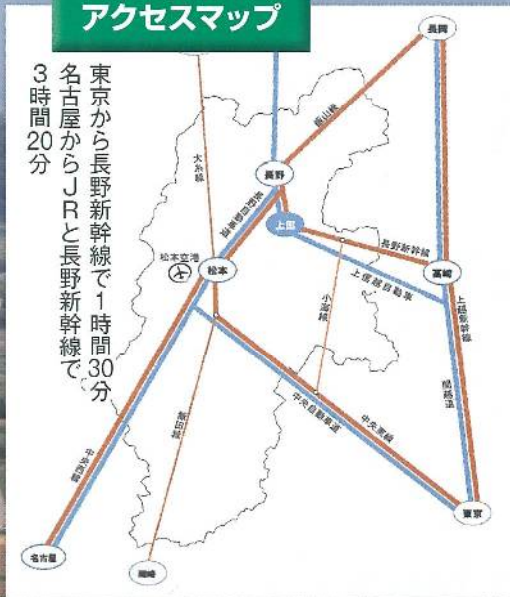

うらさと
**浦里で子育て…
いかがですか？**

長野県
上田市(真田の里)
浦里地区

緑の山にかこまれて
いつも空気が新しい
我が浦里は希望の泉

浦里地区は山と緑に囲まれ、静かな時間が流れる、ゆったりとした土地です。そして住民みんなで子供を見守り、地域ぐるみで子供を育てています。

私たち「浦里希望の泉プロジェクト」では、浦里地区の活性化と人口増加を目指して、この地区への移住を進めています。

私たちは、移住者を大歓迎し、空き家の紹介や引っ越しの支援などで移住を支援します。

「田舎暮らしがしたい」「子供を伸び伸びと育てたい」など興味を持たれた方は、ぜひ一度ホームページをご覧ください。

アクセスマップ

東京から長野新幹線で1時間30分
名古屋からJRと長野新幹線で
3時間20分

私たちがお手伝いします!!

浦里希望の泉プロジェクト <http://kibounoizumi.skr.jp/>

■問い合わせ 住所 長野県上田市浦野67-10番地 Mail:mail@kibounoizumi.skr.jp
電話 0268-75-8133 FAX 0268-75-8134